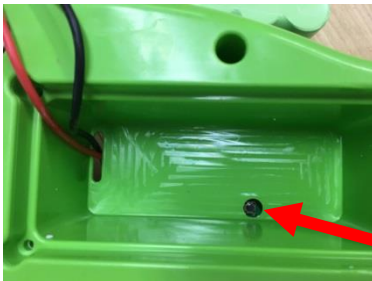

### Montageanleitung um die Fernbedienung mit WALU POWER zu verbinden

1

Poser votre WALU POWER à l'envers sur une table, et dévissez les 4 vis de la trappe batterie.

*Legen Sie den WALU POWER rückwärts auf einem Tisch und schrauben Sie die Batterie Kasten ab.*

2

Appuyer sur le bouton blanc pour allumer l'appareil.

*Aktivieren Sie WALU POWER auf den Weißen Knopf unterstützend.*

3

Sortez la batterie, vous apercevrez un petit bouton noir.

*Nehmen Sie die Batterie heraus. Sie werden einen kleinen schwarzen Knopf bemerken.*